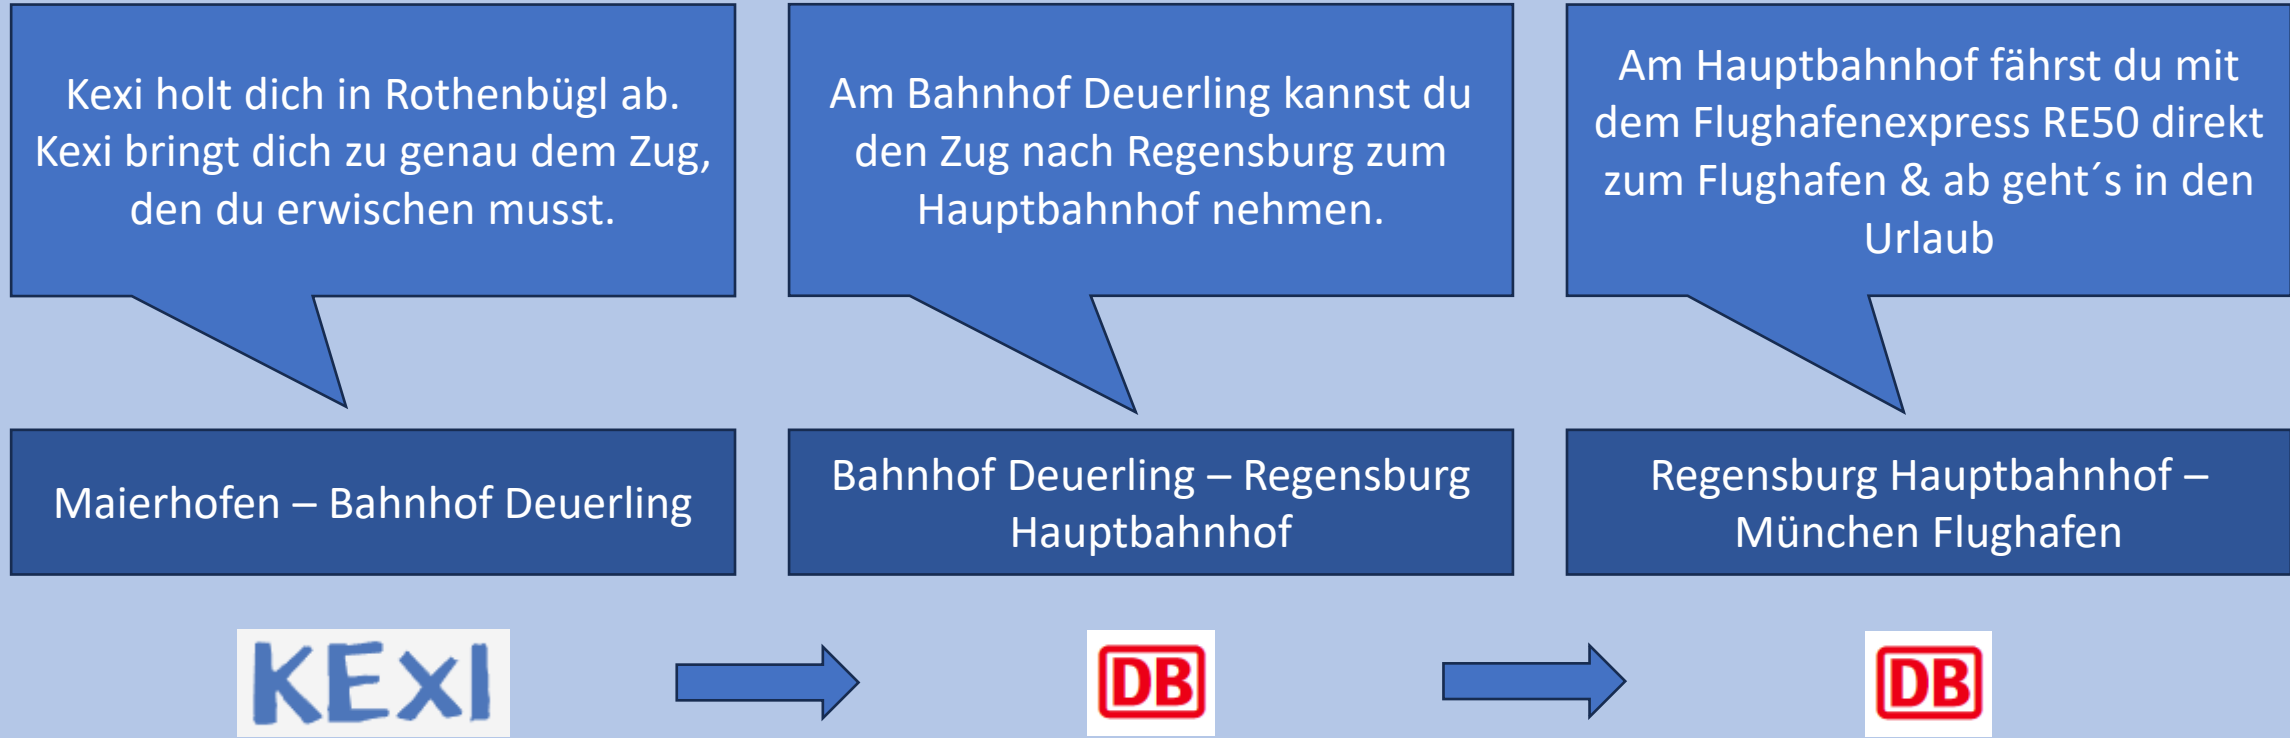

# Mit dem Kexi nach München an den Flughafen

Nach dem Urlaub geht es in umgekehrter Reihenfolge zurück nach Rothenbügl.

Bei der Planung muss berücksichtigt werden, dass Kexi zwischen 6:00 Uhr und 20:00 Uhr verfügbar ist.

Mit Kexi und dem Flughafenexpress RE50 der Deutschen Bahn schafft man es in 2:15 Stunden von Painten an das Flughafenterminal.